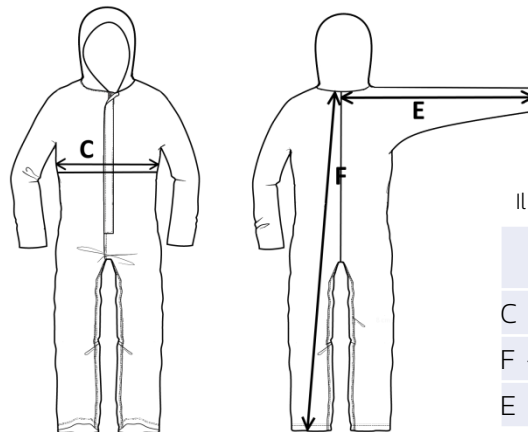

SCHEDA TECNICA – TUTA OVERTECH ELKHART

COD. RR800

TESSUTO

SMS 100% polipropilene

Peso 50 g/m²

DESCRIZIONE

Indumento protettivo in speciale materiale in tessuto SMS, a rilascio particellare nullo, con trattamento antistatico, completo di cappuccio con elastico, cerniera lampo nella parte anteriore con patta copri-cerniera e striscia adesiva per garantire ermeticità contro i liquidi, polsi e caviglie elasticizzati, elastico posteriore in vita per una elevata aderenza al corpo.

APPLICAZIONI

Protezione contro aerosol, liquidi e spruzzi a bassa pressione, particelle solide tramite via aerea e i vari campi di applicazione chimica.

TAGLIE

M, L, XL, XXL

Il margine di tolleranza produttivo, nel rispetto delle dimensioni della taglia, può essere del +/- 3%

SIZE - cm	M	L	XL	XXL
C – ½ CIRCONFERENZA TORACE	61	66	71	76
F – LUNGHEZZA TOTALE	163	173	180	185
E – LUNGHEZZA MANICA DA POLSO A CENTRO DIETRO	94	98	100	104

III^a categoria

rossini.
TECH

TECHNICAL SHEET – OVERTECH ELKHART COVERALLS

USE

Protection against aerosols, liquids and low pressure splashes, airborne solid particles and a variety of chemical uses.

SIZES

M, L, XL, XXL

Measurements may vary +/- 3%, tolerance within size scale

SIZE - cm	M	L	XL	XXL
C – ½ CHEST CIRCUMFERENCE	61	66	71	76
F – TOTAL LENGTH	163	173	180	185
E – SLEEVE LENGTH FROM WRIST POINT TO CENTER BACK	94	98	100	104