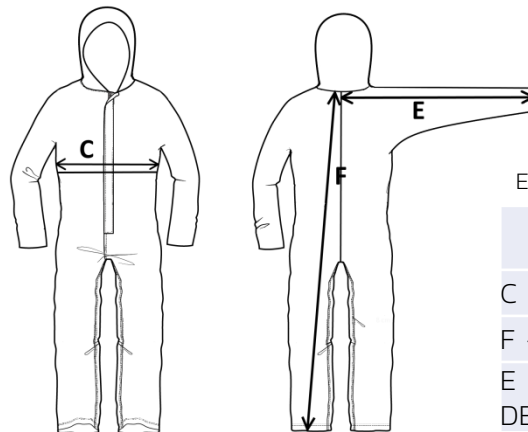

FICHA TÉCNICA – MONO OVERTECH ELKHART

CÓD. RR800

COMPOSICIÓN

SMS 100% polipropileno

Peso 50 g/m²

DESCRIPCIÓN

Prenda de protección realizada en material especial de tejido SMS, sin desprendimiento de partículas, con tratamiento antiestático, dotada de capucha con elástico, cremallera en la parte delantera con solapa cubrecremallera y tira adhesiva para asegurar hermeticidad contra los líquidos, puños y tobillos elásticos, elástico en la parte posterior de la cintura para una gran adherencia al cuerpo.

APLICACIONES

Protección contra aerosoles, líquidos y salpicaduras de baja presión, partículas sólidas por vía aérea y diferentes campos de aplicación en el sector químico.

TALLAS

M, L, XL, XXL

El margen de tolerancia productiva, respetando las dimensiones de la talla, puede ser de +/- 3%

SIZE - cm	M	L	XL	XXL
C – ½ CIRCUNFERENCIA TORÁCICA	61	66	71	76
F – LONGITUD TOTAL	163	173	180	185
E – LONGITUD DE LA MANGA DE LA MUÑECA AL CENTRO DE TRÁS	94	98	100	104

IIIª categoría

rossini.
TECH