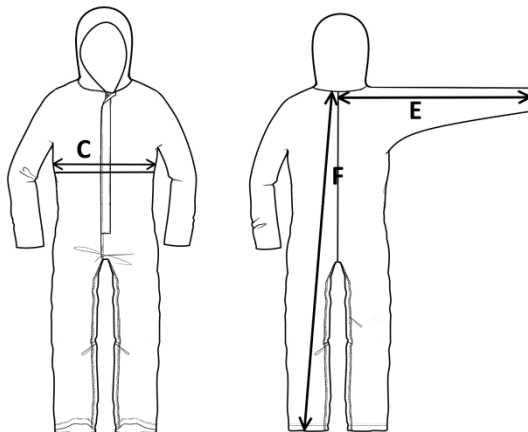

FISA TEHNICA – COMBINEZON VERTECH ELKHART

COD. RR800

MATERIAL

SMS 100% polipropilenă

Greutate 50 g/m²

DESCRIERE

Îmbrăcăminte de protecție din material special SMS, cu dispersie de particule nulă, cu tratament antistatic, dotat cu capișon cu elastic, fermoar în partea din față cu clapă de acoperire și bandă adezivă pentru garantarea ermeticității la lichide, manșete cu elastic la mâneci și pantaloni, elastic pe talie în spate pentru o aderență excelentă pe corp.

UTILIZĂRI

Protecție la aerosoli, lichide și jeturi de joasă presiune, la particule solide pe cale aeriană și la diferitele domenii ale aplicațiilor chimice.

MĂRIMI

M, L, XL, XXL

Marja de toleranță a producției, respectând dimensiunile mărimii, poate fi de +/-3%.

SIZE - cm	M	L	XL	XXL
C – ½ CIRCUMFERINȚĂ TORACE	61	66	71	76
F – LUNGIME TOTALĂ	163	173	180	185
E – LUNGIME MÂNECĂ DE LA MANȘETĂ PÂNĂ ÎN MIJLOCUL SPATELUI	94	98	100	104

Categoria III

rossini.
TECH